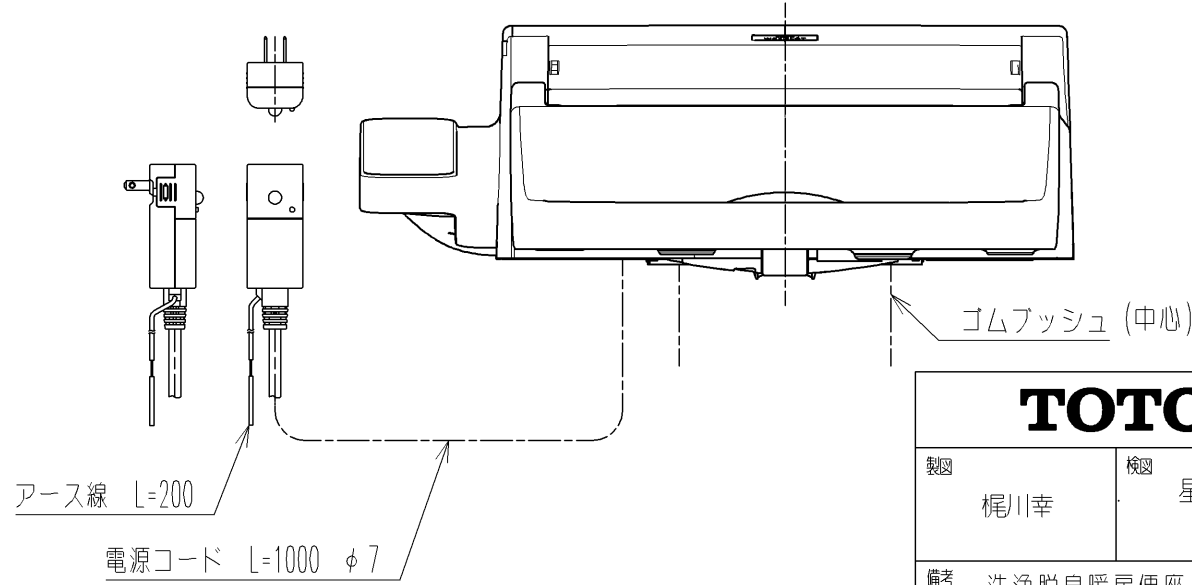

<特注仕様>

1.色違い品

\* 定格：AC100V-314W50/60Hz

<b>TOTO</b>		単位 mm	名称
製図 梶川幸	検図 星野潤	日付 2026/05/19	ウオッシュレットP
備考 洗浄脱臭暖房便座 擬音装置付き 便ふたなし			品番 TCF588YRV9
			図番/ビジョン -
A3			ページNo . 1/1 (改)